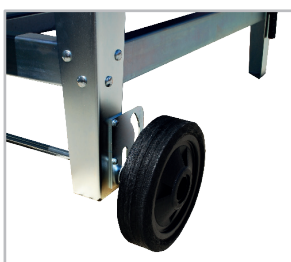

Die aktuelle Baukreissägen Preisliste finden Sie unter <https://www.kienesberger.at/Preislisten/Baukreissaegen-Preisliste.pdf> oder mittels unten stehenden QR Code.

SERIENMÄSSIGER LIEFERUMFANG:

- Längs-, Quer- und Gehrungsanschlag
- abklappbare Tischverlängerung - Maße: 420 x 700 mm
- Kranösen
- Späneabsaugvorrichtung
- Phasenwender

TYPE KBS 450

Spannung	400V
Motorleistung P1-S6 40% EH	5,5 kW
Motorleistung P2-S6 40% EH	4,2 kW
Drehzahl	2840 U/min
Sägeblattdurchmesser	450 mm
Schnitttiefe	ca. 124 mm
Tischgröße	1046 x 750 mm
Tischhöhe	850 mm
Durchmesser für Absaugstutzen	90 mm
Gewicht	125 kg

OPTIONALES ZUBEHÖR

FAHRWERK
komplett mit Handgriffen

LASER
Sonderausstattung
nachträglich NICHT nachrüstbar

TISCHVERLÄNGERUNG
breite Ausführung
Maße: 746 x 700 mm

BEZEICHNUNG

EAN-CODE

ART. NR.

Baukreissäge KBS 450 mit Tischverlängerung	90 07282 031723	031723KI
Baukreissäge KBS 450 mit breiter Tischverlängerung	90 07282 032317	032317KI
Laser für Baukreissäge KBS 450	90 07282 034847	034847KPLKI
Fahrwerk für Baukreissäge KBS 450	90 07282 034090	034090KI

SERIENMÄSSIGER LIEFERUMFANG:

- Längs-, Quer- und Gehrungsanschlag
- abklappbare Tischverlängerung - Maße: 420 x 700 mm
- Kranösen
- Späneabsaugvorrichtung
- Phasenwender
- Höhenverstellung

TYPE **KBSH 450**